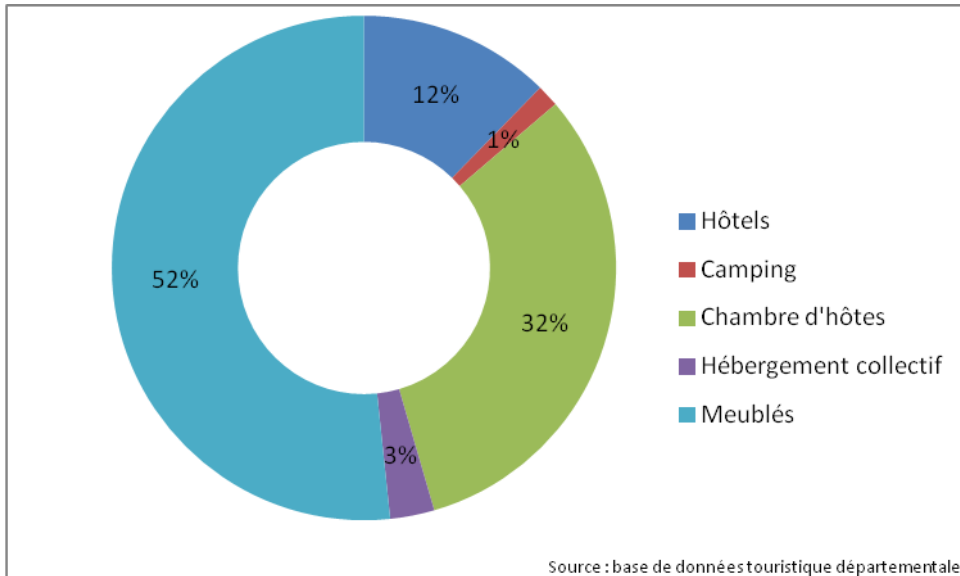

Quels types d'hébergements sont proposés sur la totalité de notre secteur ?

Taux des établissements sur notre territoire par typologie