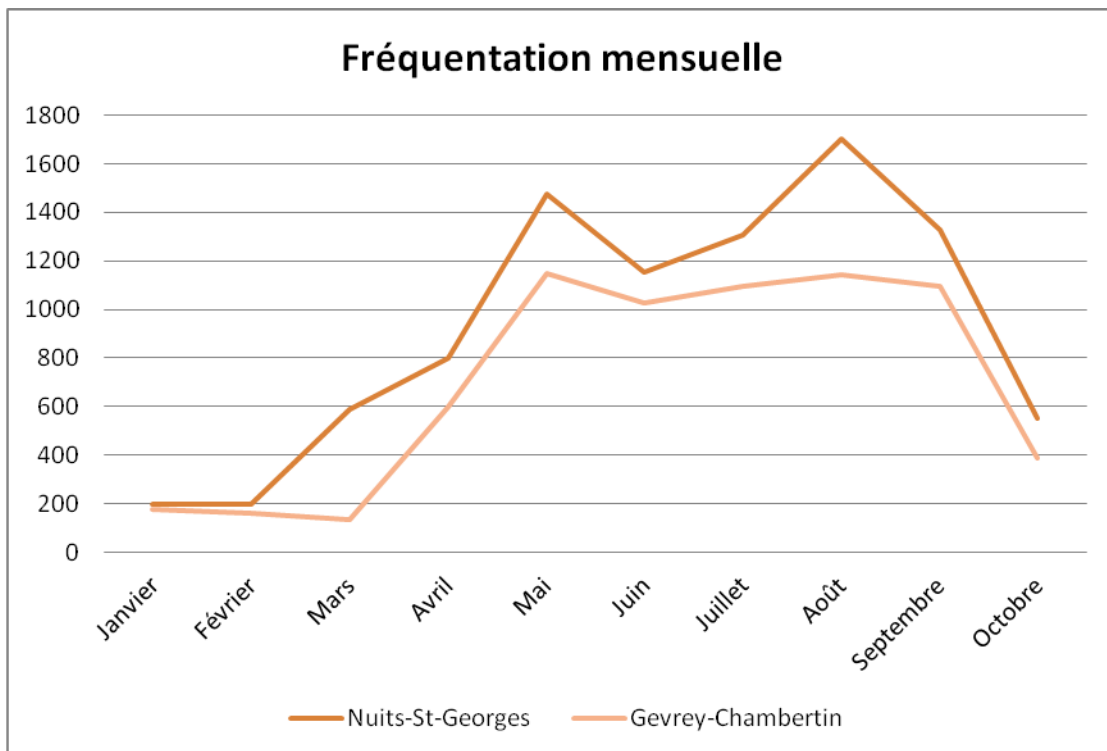

CHIFFRES CLES

Du 01 janvier au 31 octobre 2018

Combien avons-nous eu de visiteurs ?

Gevrey-Chambertin
6 967

Total : 16 227

Nuits-St-Georges
9 310

D'où vient nos visiteurs ?

Gevrey-Chambertin

Nuits-St-Georges

De France

(% sur le nombre de visiteurs français)

Bourgogne Franche-Comté	42%
Ile de France	13%
Auvergne-Rhône Alpes	9%
Grand Est	6%
Pays de la Loire	5%

Bourgogne Franche-Comté	41%
Auvergne-Rhône Alpes	11%
Ile de France	10%
Grand Est	8%
Haut de France	6%

De l'étranger

(% sur la totalité des visiteurs)

France	50%
Belgique	7%
Etats-Unis	7%
Royaume-Uni	5%
Allemagne	5%
Pays-Bas	3%

France	61%
Belgique	7%
Allemagne	7%
Royaume-Uni	5%
Pays-Bas	3%
Etats-Unis	3%

A quelle période viennent nos visiteurs ?

Nombre de visiteurs par mois

	Gevrey-Chambertin	Nuits-St-Georges
Janvier	178	199
Février	162	199
Mars	133	589
Avril	601	801
Mai	1147	1477
Juin	1028	1156
Juillet	1093	1307
Août	1142	1703
Septembre	1095	1329
Octobre	388	550
TOTAL	6967	9310