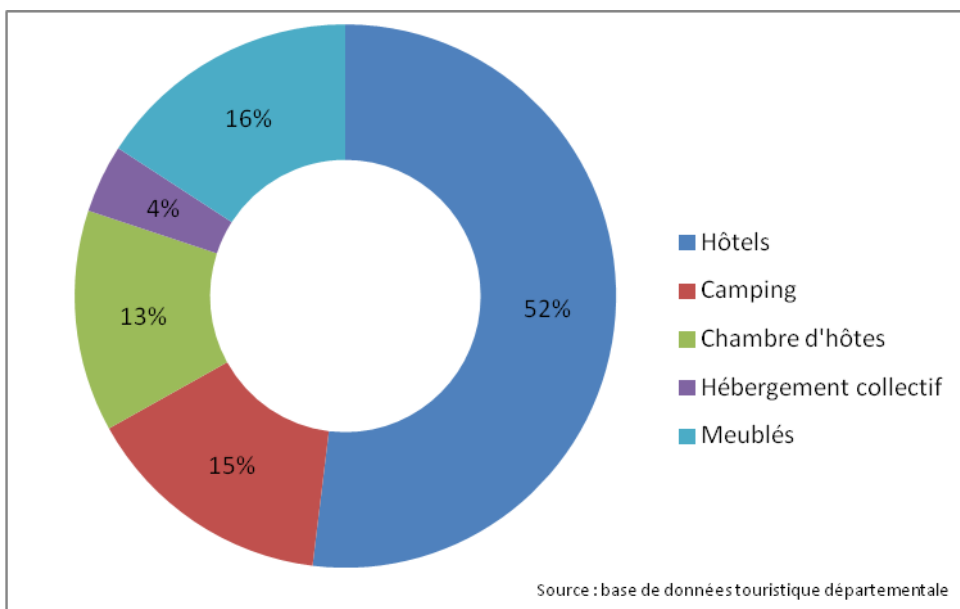

Répartition de la capacité d'accueil par type d'hébergement

Sources : Office de tourisme de Gevrey-Chambertin et de Nuits St-Georges, sauf mention contraire